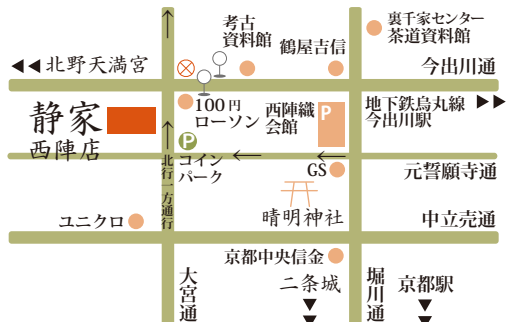

同時開催

骨董市

あんていーくかのん。

<http://www.antique-kanon.com>

京都・日吉町  
あんていーくかのん。さんの  
選りすぐりの器や雑貨が並びます。

ご予約  
承り中

ご予約優先  
40席

お食事は、演目前(五時〜)でも、演目終了後でも、ご用意させていただきます。予約の際にお申し付けくださいませ。

なにぶん町家でのことです。スペースお席に限りがございます。前もってのご予約制とさせていただきます。

当日、お越しの場合でも予約状況によりお席をご用意できることもございますので、お気軽にお問い合わせくださいませ。

イス席はお足の悪い方優先とさせていただきますますが、なるべくイス席をご用意させていただきます。予約状況により一部お座布団席となる場合もございます。ご了承くださいませ。

ご予約・お問合せ 西陣店

075・4688・8487

<http://www.seike-yuba.com>

602-8442 京都市上京区大宮通今出川下ル薬師町 234

駐車場は西陣織会館地下駐車場(2時間まで無料)、または元誓願寺通角のコインパークをご利用ください。

京ゆは丸 静家 せいけい