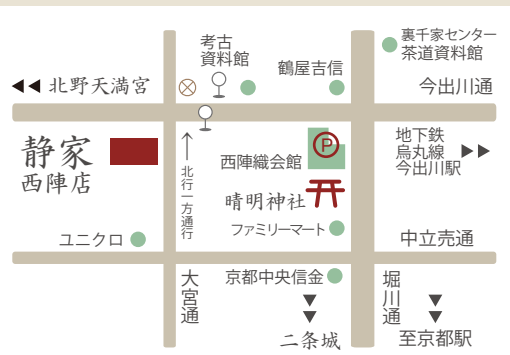

林家 染吉

はやしや そめきち

昭和五十六年生まれ、三重出身。南山大学法学部卒業。平成十七年八月、林家染丸一門に入門。平成二十三年繁昌亭ドリムジャンボコンテスト小枝杯6Rチャンピオン。今後を期待される若手の新家さんです。

同時開催

骨董市

京都・日吉町より
「あんていーくかのん。」さんの
選りすぐりの器や雑貨が並びます。

あんていーく
かのん。

www.antiq-kanon.com

ご予約
承り中

ご予約優先
40席

お食事は、演目前(五時〜)でも、演目終了後でも、ご用意させていただきます。予約の際にお申し付けくださいませ。

なにぶん町家でのことですのでスペースお席に限りがございます。前もってのご予約制とさせていただきます。

当日、お越しの場合でも予約状況によりお席をご用意できることもございますので、お気軽にお問い合わせくださいませ。

イス席はお足の悪い方優先とさせていただきますますが、なるべくイス席をご用意させていただきます。予約状況により一部お座布団席となる場合もございます。ご了承くださいませ。

ご予約・お問合せ 西陣店
075・468・8487

<http://www.seike-yuba.com>

602-8442 京都市上京区大宮通今出川下ル薬師町 234
駐車場は西陣織会館地下駐車場(2時間まで無料)
または元誓願寺通角のコインパークをご利用ください。